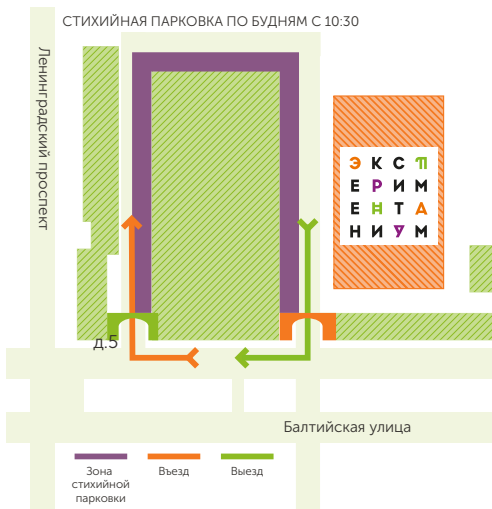

## Схема движения и расположение парковки для автомобилей в будние дни

- В будние дни при наличии свободных мест вы можете припарковать автомобиль на стихийной парковке рядом с музеем, въезд на которую возможен с 10:30 утра и осуществляется через пост охраны (ориентир – ул. Балтийская, д.5).
- Обращаем ваше внимание, что мы не гарантируем наличие свободного места для автомобиля.